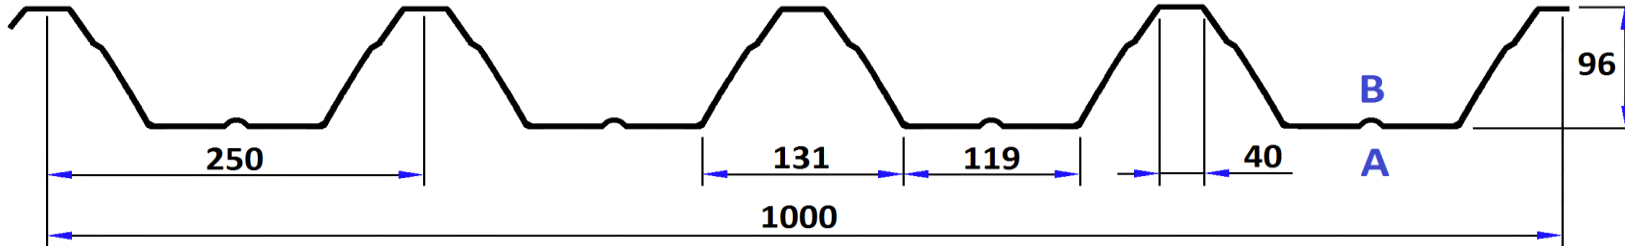

BDC Trapezprofil 96.250.750 - Hochprofil DACH (Neg.) & TRAGSCHALE (Pos.)

**TRAPEZ 96.250.1000 Negativlage**

**TRAPEZ 96.250.1000 Positivlage**